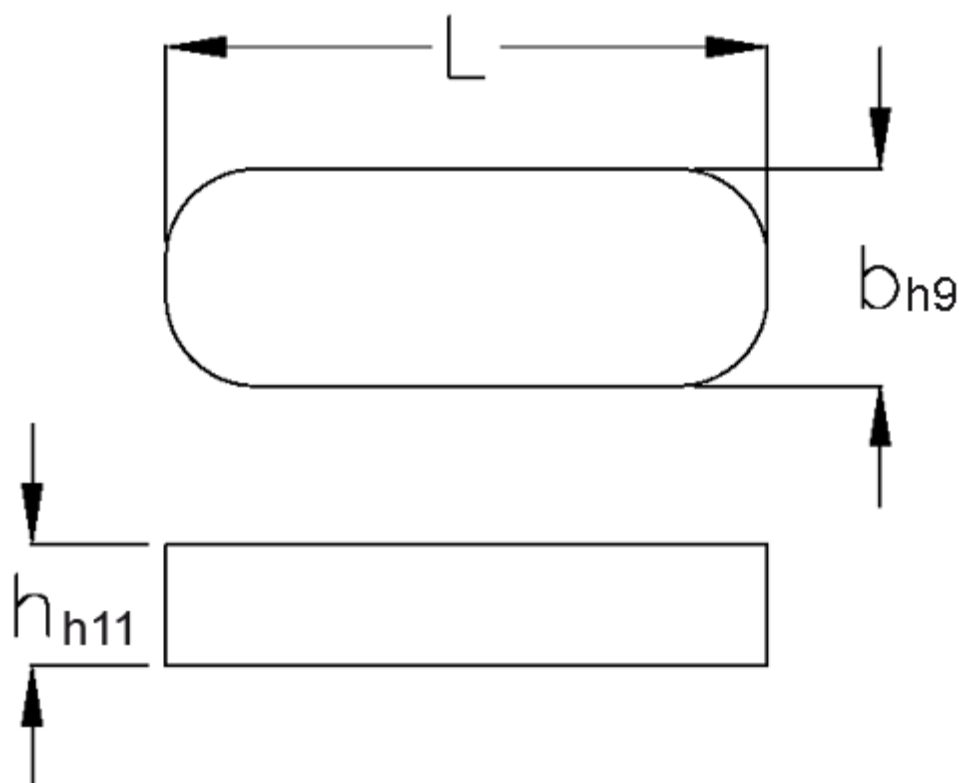

Varenummer: 090544101
Beskrivelse: KLEE Pasfedre A 4x4x10 DIN 6885
Matr. 1.4571 Rustfast

Mål

b	= 4
h	= 4
L	= 10.0
Tolerance b	= 0.030
Tolerance h	= 0.075
Tolerance L	= -0,2